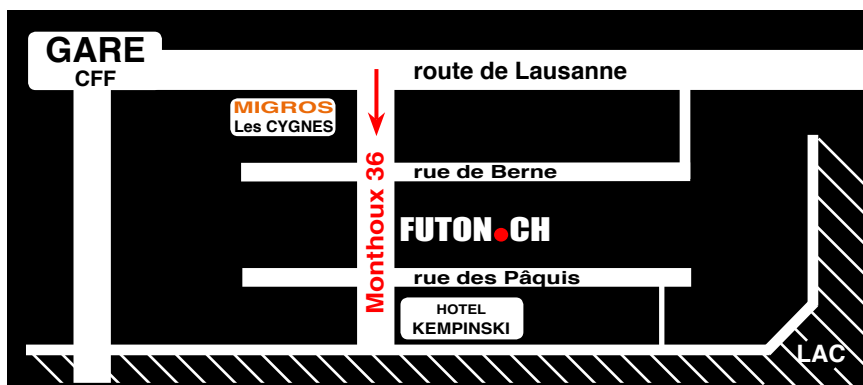

# PLANS et HORAIRES

**MORGES: 1'500 M<sup>2</sup> D'EXPOSITION**

Z.I. RIOND-BOSSON 12  
CH-1110 MORGES  
TÉL: 021 803 3000

**sortie 15: Morges-Ouest**

MARDI-VENDREDI : 10H00 À 13H00 ET 14H00 À 19H00  
SAMEDI: 9H30 À 17H00

**GENÈVE: 85 M<sup>2</sup> D'EXPOSITION**

RUE DE MONTHOUX 36  
CH-1201 GENÈVE  
TÉL: 022 738 30 69

**Pâquis : Rive-droite**

MARDI-VENDREDI : 10H00 À 13H00 ET 14H00 À 19H00  
SAMEDI: 9H30 À 17H00

[info@futon.ch](mailto:info@futon.ch)