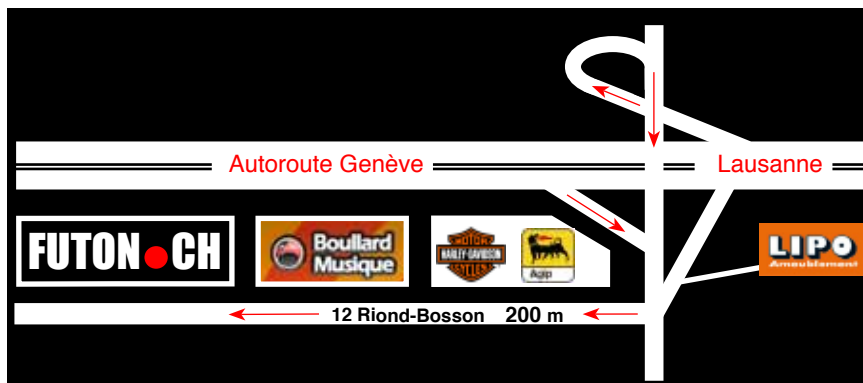

# PLANS et HORAIRES

**MORGES: 1'500 M<sup>2</sup> D'EXPOSITION**

Z.I. RIOND-BOSSON 12  
CH-1110 MORGES  
TÉL: 021 803 3000

**sortie 15: Morges-Ouest**

MARDI-VENDREDI : 10H00 À 13H00 ET 14H00 À 19H00  
SAMEDI: 9H30 À 17H00

**GENÈVE: 85 M<sup>2</sup> D'EXPOSITION**

RUE DE MONTHOUX 36  
CH-1201 GENÈVE  
TÉL: 022 738 30 69

**Pâquis : Rive-droite**

MARDI-VENDREDI : 10H00 À 13H00 ET 14H00 À 19H00  
SAMEDI: 9H30 À 17H00

[info@futon.ch](mailto:info@futon.ch)